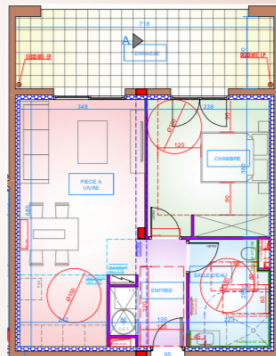

Résidence "PARC DE SAINTE LUCIE"

COMMUNE DE BORGIO

BATIMENT A - LOT 04 - REZ DE CHAUSSEE - TYPE 2

TABLEAU DES SURFACES
BATIMENT A - LOT 04 - T2 - RdC

ENTREE	0,40m ²
PIECE A VIVRE	21,50m ²
CHAMBRE	12,80m ²
SALLE DEAU	6,47m ²
TOTAL	44,00m ²
TERRASSE	15,87m ²
JARDIN PRIVATIF	40m ² 25,00m ²

LOT 04