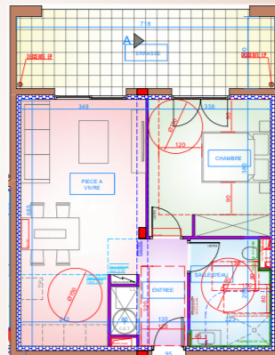

Résidence "PARC DE SAINTE LUCIE"

COMMUNE DE BORGIO

BATIMENT B - LOT 16 - REZ DE CHAUSSEE - TYPE 2

TABLEAU DES SURFACES
BATIMENT B - LOT 16 - T2 - RdC

ENTREE	3.80m ²
PIECE A VIVRE	21.50m ²
CHAMBRE	13.80m ²
SALLE D'EAU	6.45m ²
TOTAL	45.55m ²
TERRASSE	15.51m ²
JARDIN PROTEGE	avec 1.25.00m ²

LOT 16