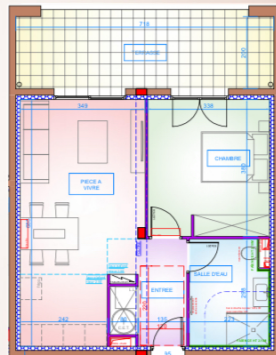

Résidence "PARC DE SAINTE LUCIE"

COMMUNE DE BORGIO
BATIMENT B - LOT 23 - ETAGE 2 - TYPE 2

TABLEAU DES SURFACES
BATIMENT B - LOT 23 - T2 - R+2

ENTREE	3,85m ²
PIECE A VIVRE	21,55m ²
CHAMBRE	12,85m ²
SALLE D'EAU	6,47m ²
TOTAL	44,72m ²
TERRASSE	12,51m ²