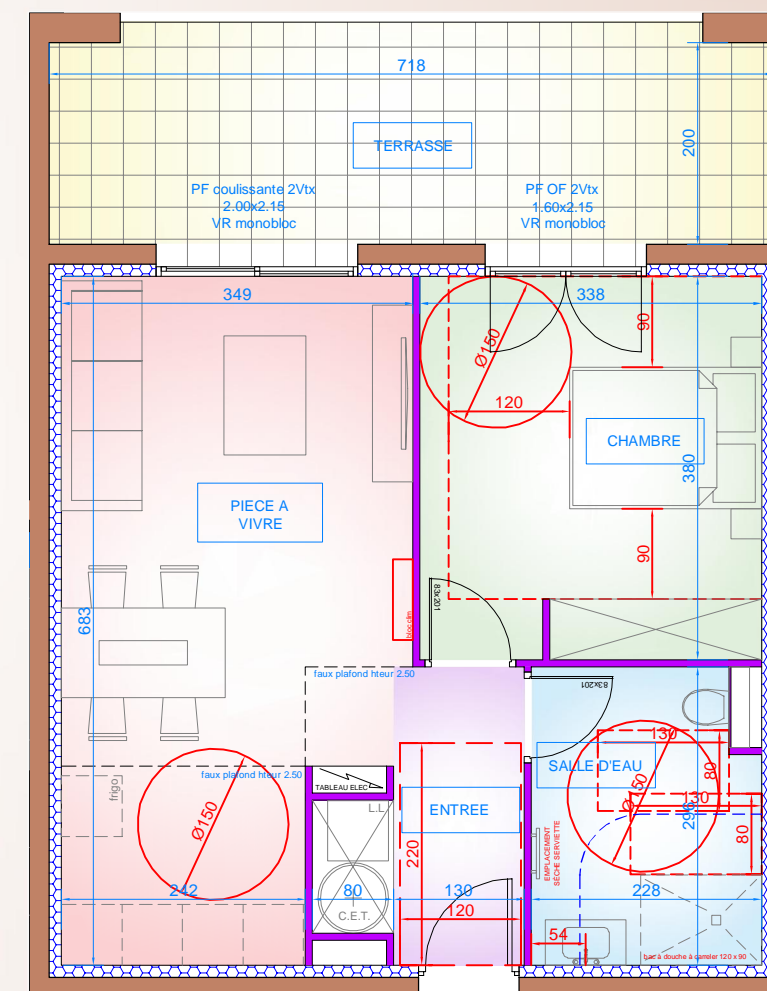

Résidence "PARC DE SAINTE LUCIE"

COMMUNE DE BORGIO
BATIMENT C - LOT 28 - REZ DE CHAUSSEE - TYPE 2

TABLEAU DES SURFACES
BATIMENT C - LOT 28 - T2 - RdC

ENTREE	3.85m ²
PIECE A VIVRE	21.50m ²
CHAMBRE	12.86m ²
SALLE D'EAU	6.47m ²
TOTAL	44.68m ²
TERRASSE	15.51m ²
JARDIN PRIVATIF	env. 40.00m ²

LOT 28