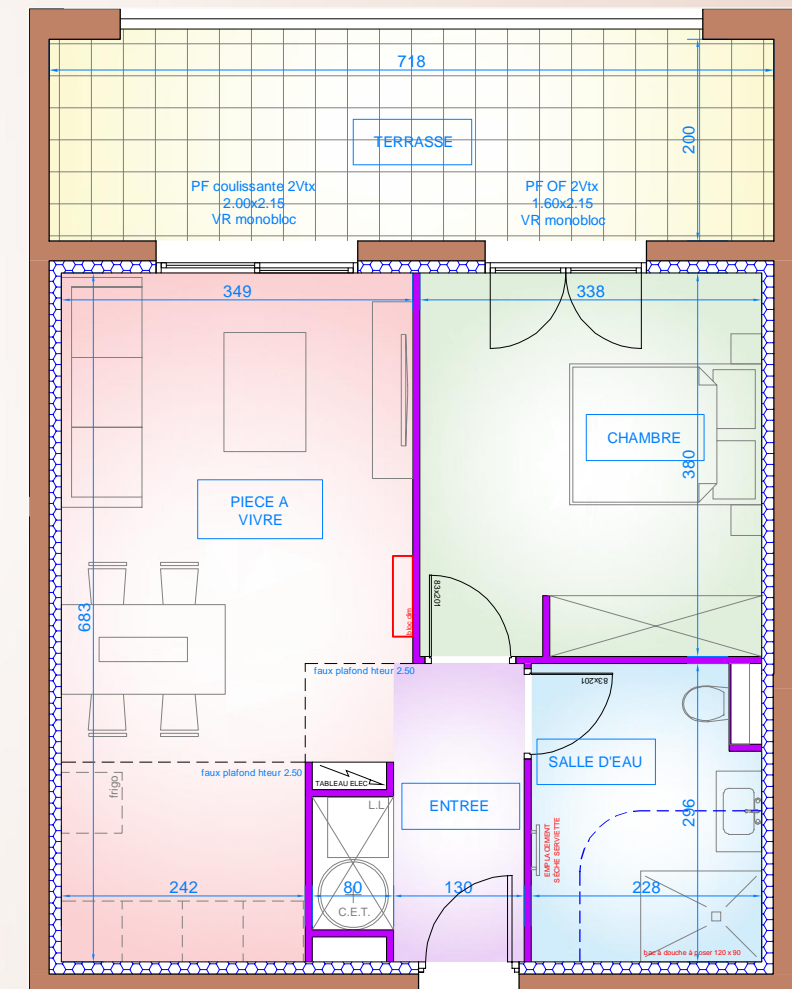

Résidence "PARC DE SAINTE LUCIE"

COMMUNE DE BORGIO
BATIMENT C - LOT 31 - ETAGE 1 - TYPE 2

TABLEAU DES SURFACES
BATIMENT C - LOT 31 - T2 - R+1

ENTREE	3.85m ²
PIECE A VIVRE	21.50m ²
CHAMBRE	12.86m ²
SALLE D'EAU	6.47m ²
TOTAL	44.68m ²
TERRASSE	15.51m ²

LOT 31