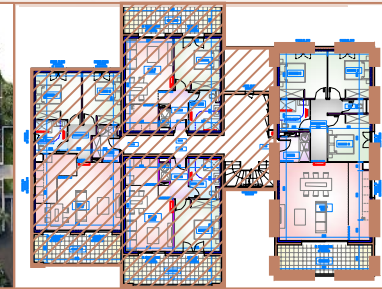

# Résidence "PARC DE SAINTE LUCIE"

COMMUNE DE BORGIO  
BATIMENT C - LOT 32 - ETAGE 1 - TYPE 4

TABLEAU DES SURFACES  
BATIMENT C - LOT 32 - T4 - R+1

ENTREE	4.43m <sup>2</sup>
PIECE A VIVRE	38.04m <sup>2</sup>
CHAMBRE 1	10.76m <sup>2</sup>
CHAMBRE 2	10.77m <sup>2</sup>
CHAMBRE 3	12.24m <sup>2</sup>
WC	1.51m <sup>2</sup>
DEGAGEMENT	6.60m <sup>2</sup>
SALLE D'EAU	5.09m <sup>2</sup>
TOTAL	89.44m <sup>2</sup>
TERRASSE	16.12m <sup>2</sup>

LOT 32