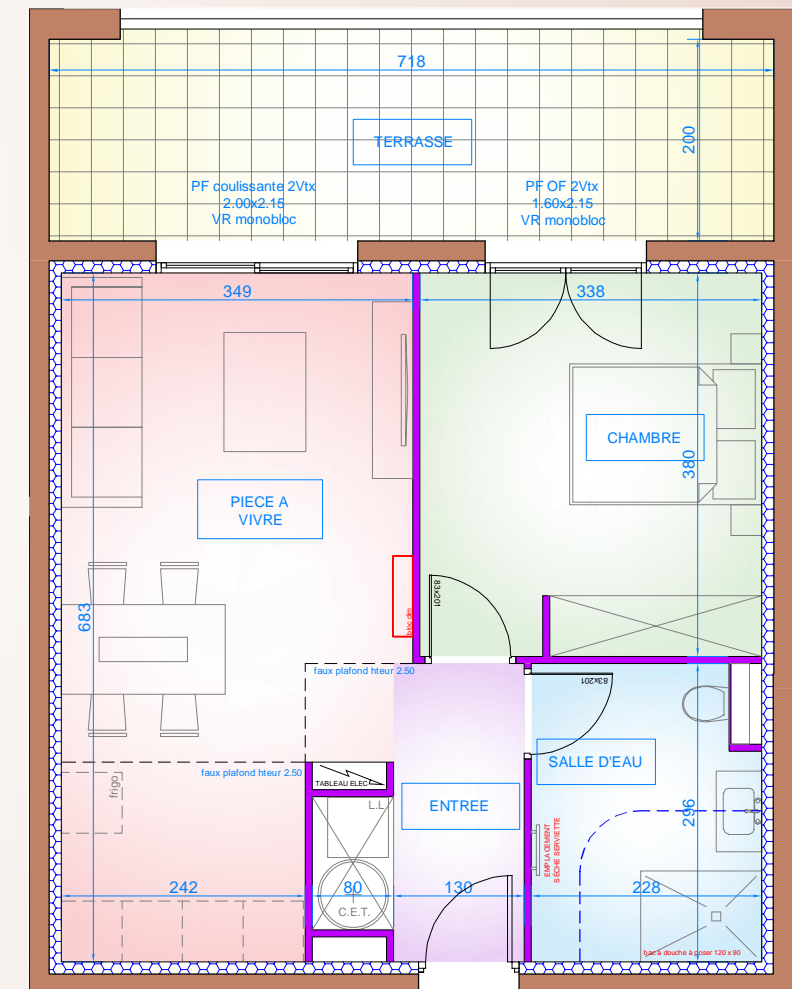

Résidence "PARC DE SAINTE LUCIE"

COMMUNE DE BORGIO
BATIMENT C - LOT 35 - ETAGE 2 - TYPE 2

TABLEAU DES SURFACES
BATIMENT C - LOT 35 - T2 - R+2

ENTREE	3.85m ²
PIECE A VIVRE	21.50m ²
CHAMBRE	12.86m ²
SALLE D'EAU	6.47m ²
TOTAL	44.68m ²
TERRASSE	15.51m ²

LOT 35