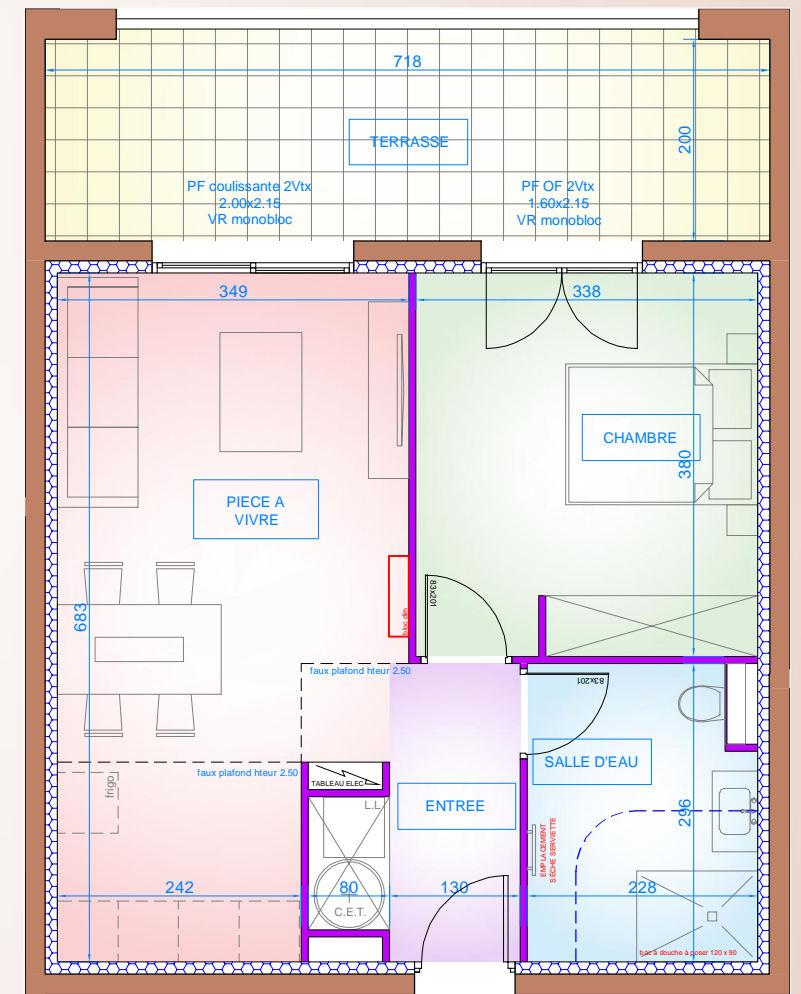

Résidence "PARC DE SAINTE LUCIE"

COMMUNE DE BORGIO
BATIMENT D - LOT 47 - ETAGE 2 - TYPE 2

**TABLEAU DES SURFACES
BATIMENT D - LOT 47 - T2 - R+2**

| | |
|---------------|---------------------|
| ENTREE | 3.85m ² |
| PIECE A VIVRE | 21.50m ² |
| CHAMBRE | 12.86m ² |
| SALLE D'EAU | 6.47m ² |
| TOTAL | 44.68m ² |
| TERRASSE | 15.51m ² |

LOT 47