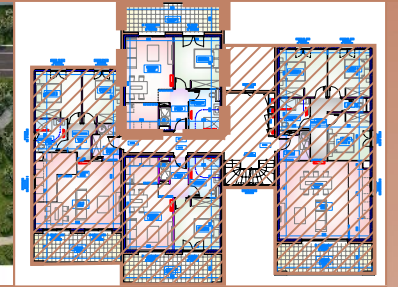

Résidence "PARC DE SAINTE LUCIE"

COMMUNE DE BORGIO
BATIMENT D - LOT 47 - ETAGE 2 - TYPE 2

**TABLEAU DES SURFACES
BATIMENT D - LOT 47 - T2 - R+2**

| | |
|---------------|---------------------|
| ENTREE | 3.85m ² |
| PIECE A VIVRE | 21.50m ² |
| CHAMBRE | 12.86m ² |
| SALLE D'EAU | 6.47m ² |
| TOTAL | 44.68m ² |
| TERRASSE | 15.51m ² |

LOT 47